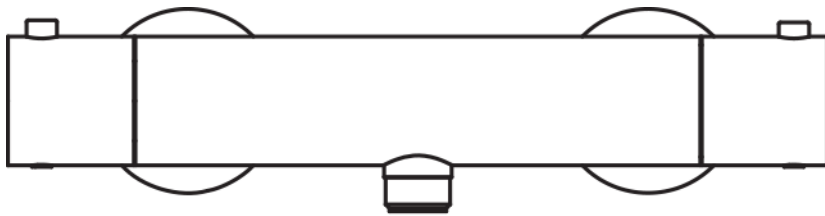

SPECIFICHE

Termostatico esterno

Chocolate red PVD

Blocco di sicurezza 38° C

Valvoline antiritorno

Uscita ø 1/2"

Imballo: 24 x 25 x 8 cm / 0,0048 m³ / 2,65 kg

DIAGRAMMA DI PORTATA: ACQUA CALDA/FREDDA

DIAGRAMMA DI PORTATA: ACQUA MISCELATA