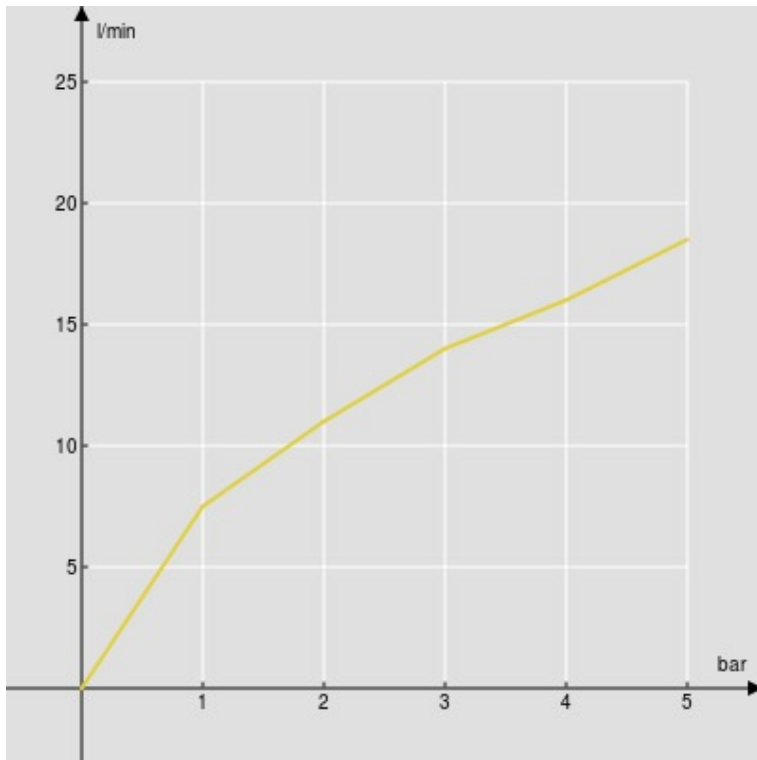

SPECIFICHE

Termostatico esterno

Chocolate red PVD

Blocco di sicurezza 38° C

Valvoline antiritorno

Uscita ø 1/2"

Imballo: 24 x 25 x 8 cm / 0,0048 m³ / 2,65 kg

DIAGRAMMA DI PORTATA: ACQUA CALDA/FREDDA

DIAGRAMMA DI PORTATA: ACQUA MISCELATA