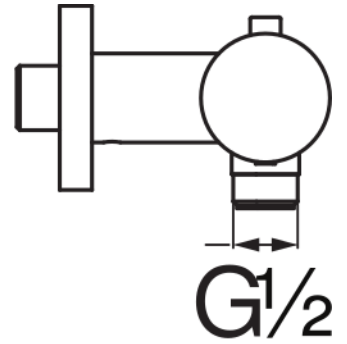

SPECIFICHE

Termostatico esterno

Chocolate red PVD

Blocco di sicurezza 38° C

Valvoline antiritorno

Uscita ø 1/2"

Imballo: 24 x 25 x 8 cm / 0,0048 m³ / 2,65 kg

DIAGRAMMA DI PORTATA: ACQUA CALDA/FREDDA

DIAGRAMMA DI PORTATA: ACQUA MISCELATA