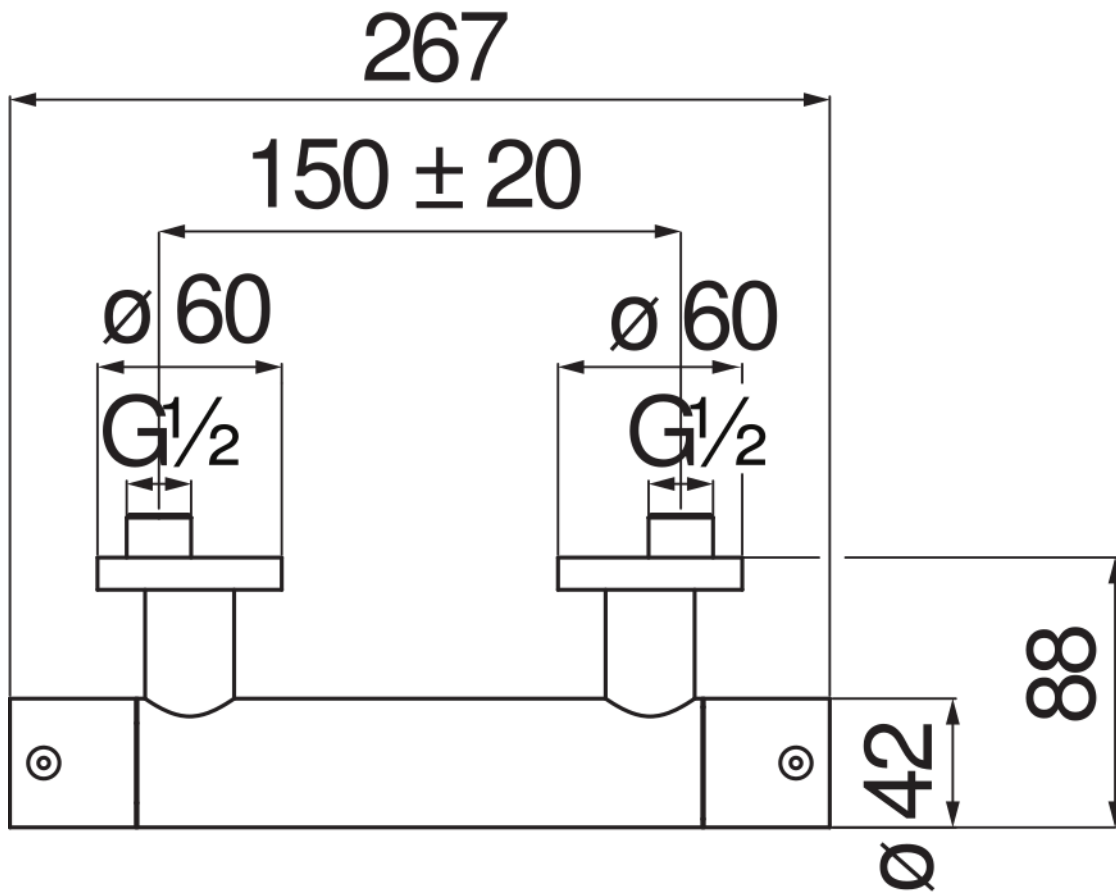

SPECIFICHE

Termostatico esterno

Chocolate red PVD

Blocco di sicurezza 38° C

Valvoline antiritorno

Uscita ø 1/2"

Imballo: 24 x 25 x 8 cm / 0,0048 m³ / 2,65 kg

DIAGRAMMA DI PORTATA: ACQUA CALDA/FREDDA

DIAGRAMMA DI PORTATA: ACQUA MISCELATA